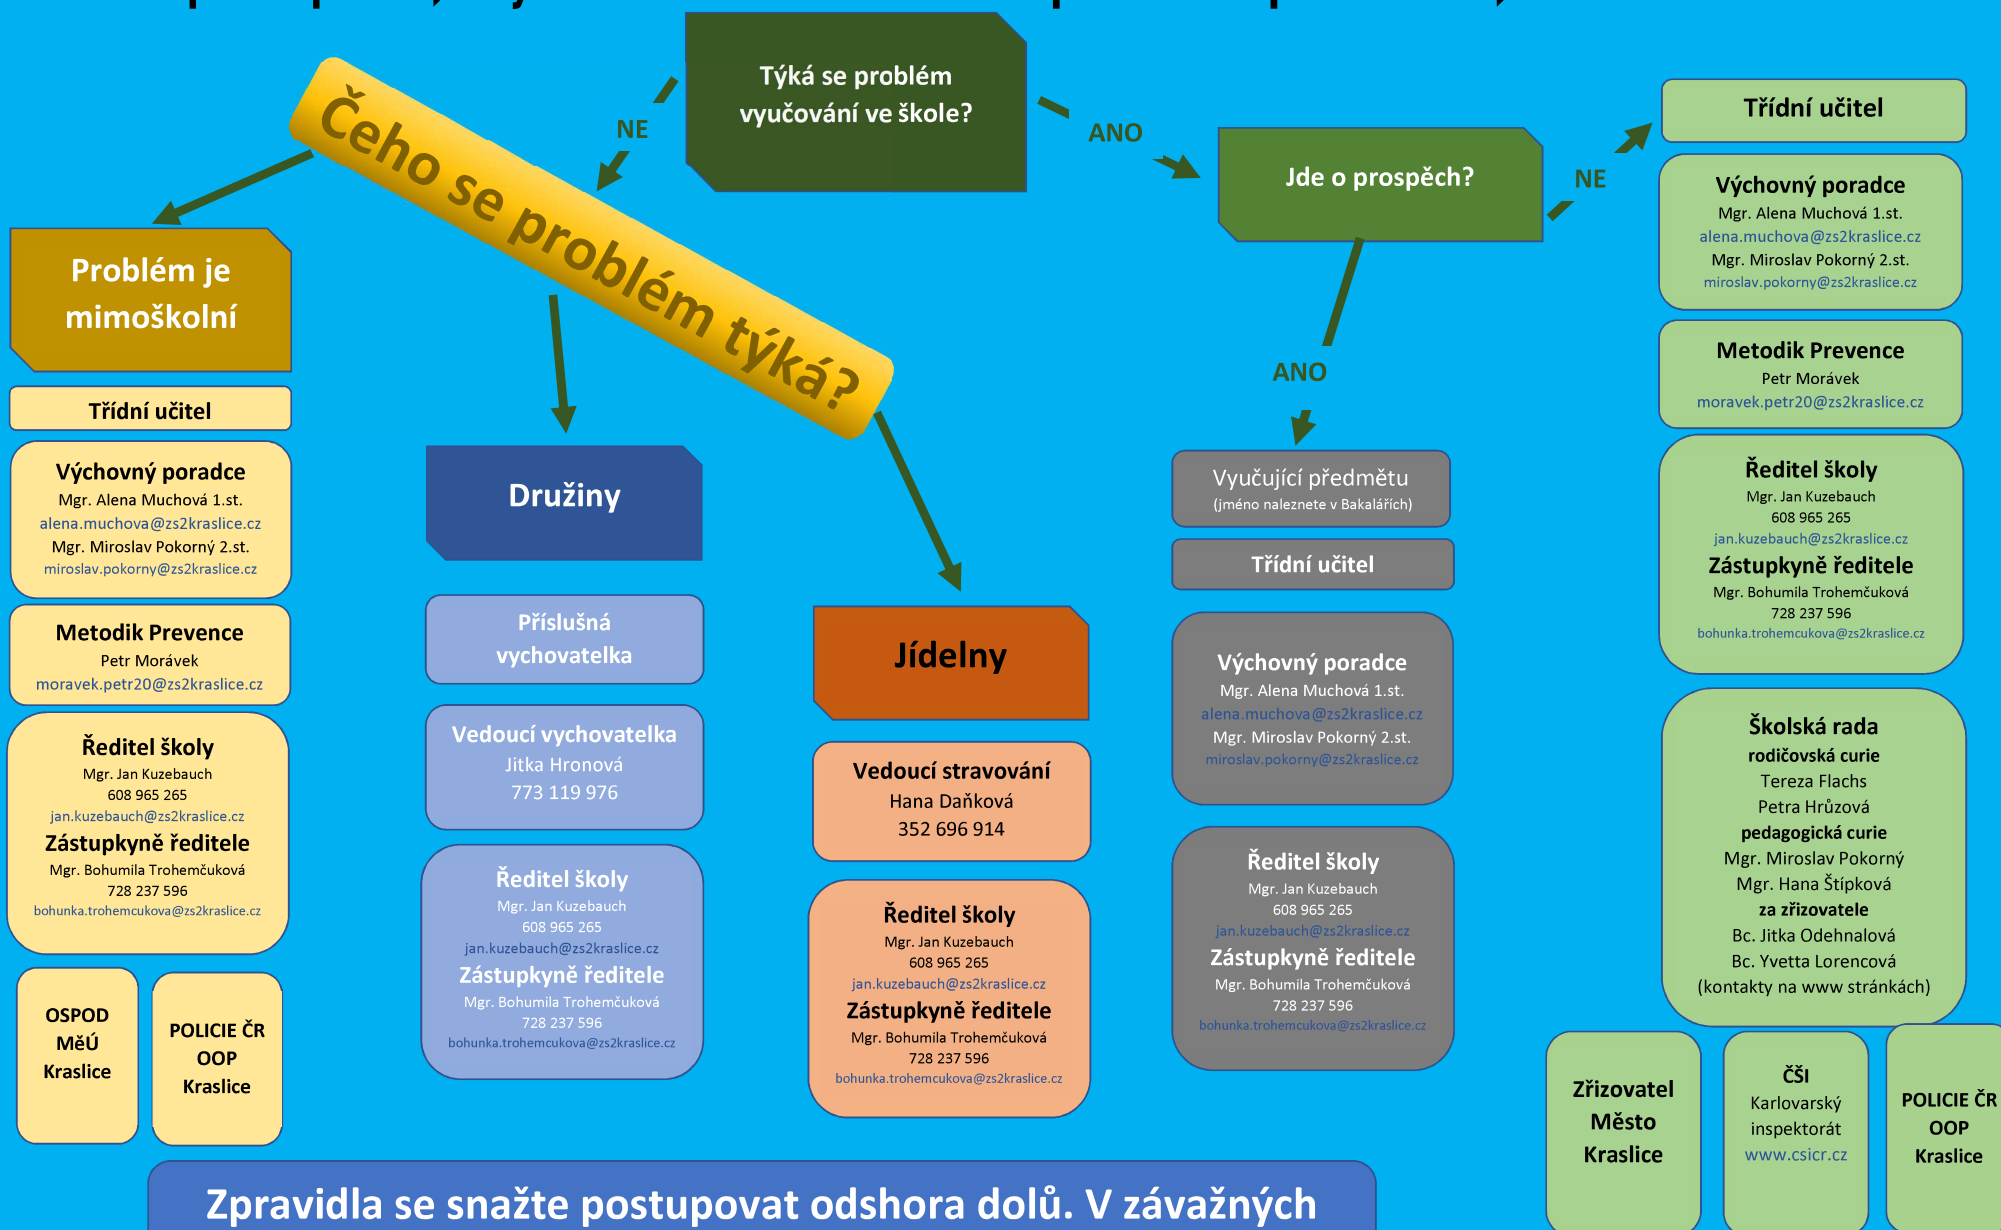

Jak postupovat, když Vás na škole něco trápí. Návod pro rodiče, koho kontaktovat.

Zpravidla se snažte postupovat odshora dolů. V závažných případech doporučujeme se obrátit rovnou na vedení školy.