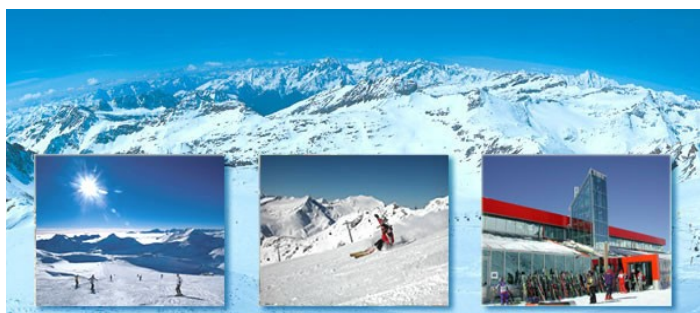

# Lyžařský zájezd do Rakouských Alp

**Místo :** Atraktivní oblast [Mölltal](#) (ledovec vzdálený 30 min. od ubytovacího zařízení), se rozkládá na jižních svazích největšího rakouského pohoří Vysoké Taury (u italských hranic). Sjezdové tratě z vrcholu Sharecku – 3122 m, byly vyhodnoceny jako nejlepší „kárvingové“ svahy v Alpách a lze zde lyžovat prakticky celoročně na 50-ti kilometrech upravených tratí jak střední tak i pro velmi dobré lyžaře. Lyžovat lze i v 5 min. vzdáleném [Ankogelu](#), nebo na ledovci [Heiligenblut](#), v blízkosti nejvyšší hory Rakouska - Grossglockner (3798 m n.m.).

**Panoramatické mapy lyžařských středisek:**

[středisko Mölltal](#)

[středisko Ankogel](#)

[středisko Heiligenblut](#)

**Termín: 18. – 24. 2. 2007** – v době  
**jarních prázdnin**

(odjezd 18. večer ,návrát 24. ráno)

**Cena: 6 100,- Kč**

**Cena zahrnuje :**

- **Ubytování** s polopenzí v apartmánech Telsnig na 4 noci v blízkosti ledovce Mölltal ve vesničce Mallnitz. Apartmány jsou s kuchyňkou a vlastním sociálním zařízením o kapacitě 2 - 6 lůžek. Polopenze je zajištěna v hotelu Berghof vzdáleném 3 minuty jízdy našim busem. Místo ubytování je vzdálené 5 min. jízdy od lyžařského střediska Ankogel a 30 min. jízdy od Möltalského ledovce.
- **Dopravu** luxusním autobusem od školy i nazpět a po celou dobu kurzu
- **Pětidenní GOLD SKIPAS** na vleky pro celou Korutan a Öst Tirol
- Studenti 20 – 25 let příplatek 250,-Kč, dospělá os. příplatek 2 400,-.
- **Pojištění** CK proti úpadku